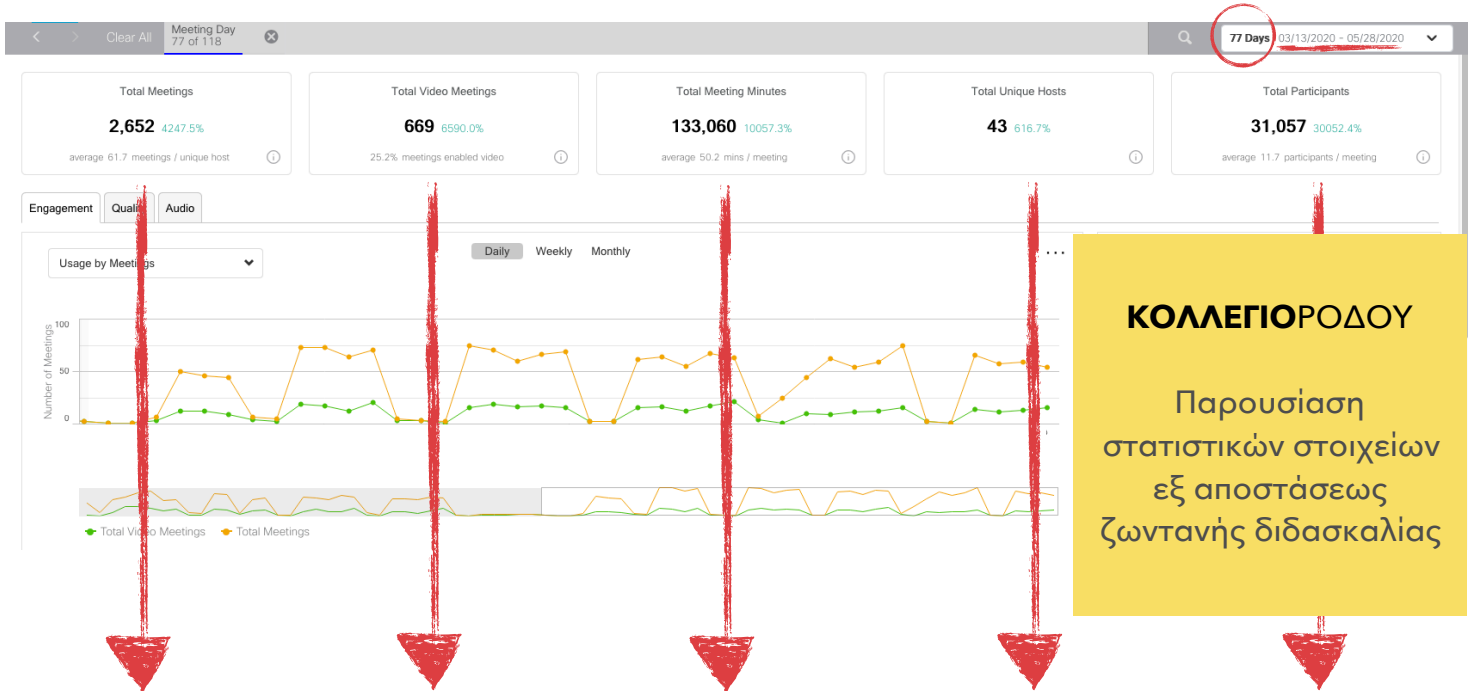

# τόσο μακριά ... τόσο κοντά !

ΕΚΠΑΙΔΕΥΤΙΚΗ ΕΤΑΡΕΙΑ ΡΟΔΟΥ Α.Ε.

**2652**

διαδικτυακά μαθήματα

χρήση κάμερας **μόνο** στις απαραίτητες περιπτώσεις και κατόπιν συναίνεσης

**50** min

ανά διαδικτυακό μάθημα

**όλοι**

οι εκπαιδευτικοί (43)

**11**

μαθητές ανά μάθημα  
ολιγομελή τμήματα

Στο **ΚΟΛΛΕΓΙΟΡΟΔΟΥ**:

- ✓ καλύψαμε το σύνολο της ύλης
- ✓ προχωράμε σε επαναλήψεις
- ✓ προετοιμαζόμαστε για τις πανελλαδικές και τις εξετάσεις Ξένων Γλωσσών