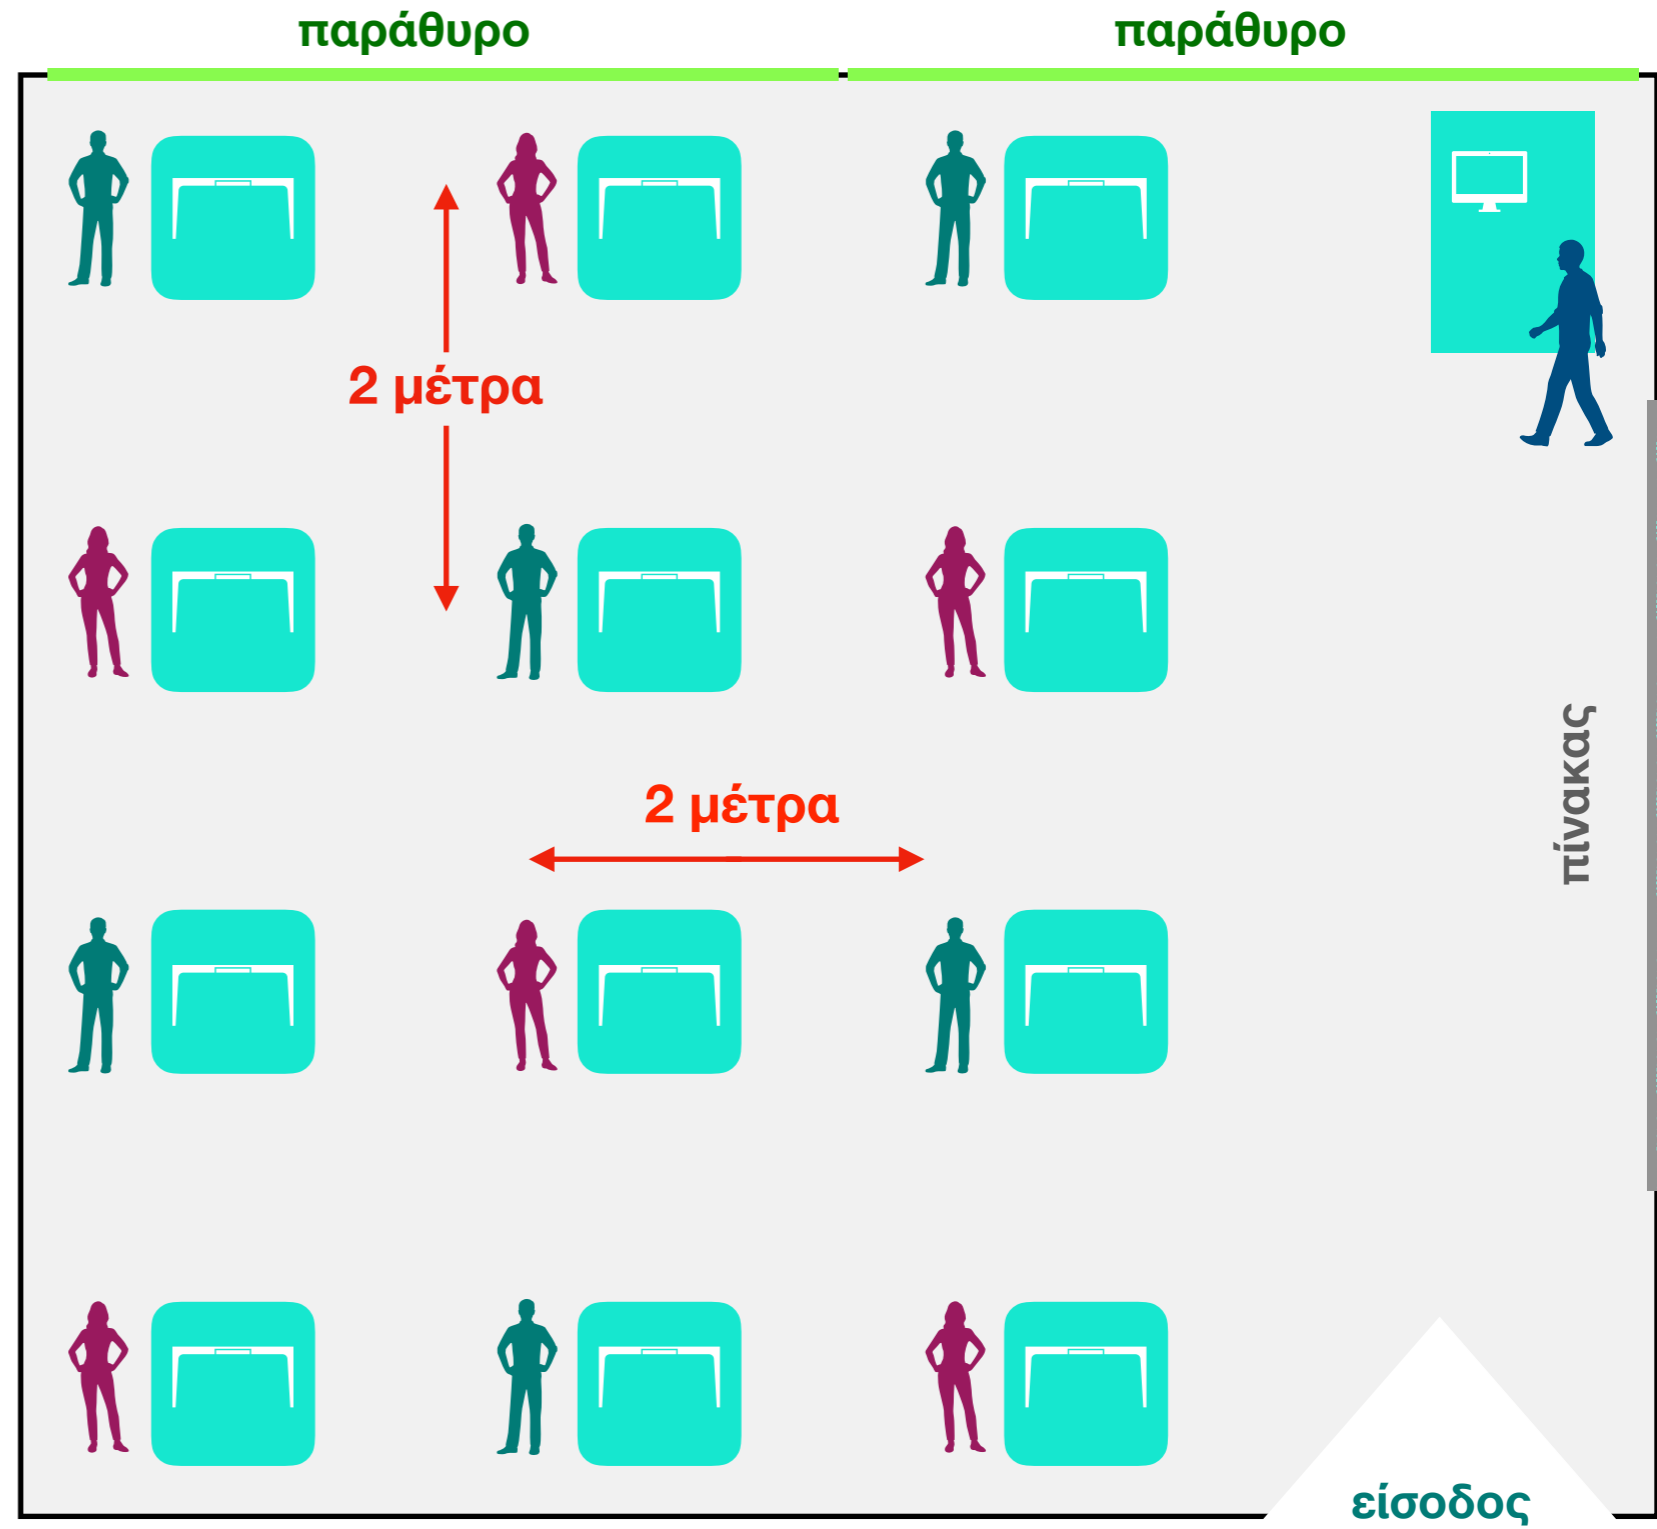

ΚΟΛΛΕΓΙΟΡΟΔΟΥ:

Βασικοί άξονες λειτουργίας Δημοτικού, Γυμνασίου και Λυκείου έως και το τέλος της τρέχουσας σχολικής χρονιάς.

- ✓ Δημιουργία νέων **ΟΛΙΓΟΜΕΛΩΝ** τμημάτων
- ✓ Λειτουργία **ΟΛΩΝ** των τμημάτων **ΚΑΘΗΜΕΡΙΝΑ** με **ΠΛΗΡΕΣ** πρόγραμμα
- ✓ Παράλληλη λειτουργία εξ αποστάσεως εκπαίδευσης (ενισχυτικά μαθήματα, εμπέδωση ύλης, κάλυψη κενών κλπ)
- ✓ Τήρηση αυξημένων συντελεστών ασφαλείας **κατά 50% έως και 100%** σε κάθε παράμετρο (απόσταση μαθητών, τετραγωνικά ανά μαθητή κλπ)

μένουμε ασφαλείς στην τάξη ...

- ✓ Αίθουσα **55** τ.μ.
- ✓ **4,3** τ.μ. ανά άτομο
- ✓ **2** μέτρα απόσταση 
- ✓ Παράθυρα σε όλο το μήκος
- ✓ Φυσικός εξαερισμός
- ✓ Κλιματισμός με σύστημα φυσικού εξαερισμού
- ✓ Διάδρομοι πλάτους **3** μέτρων