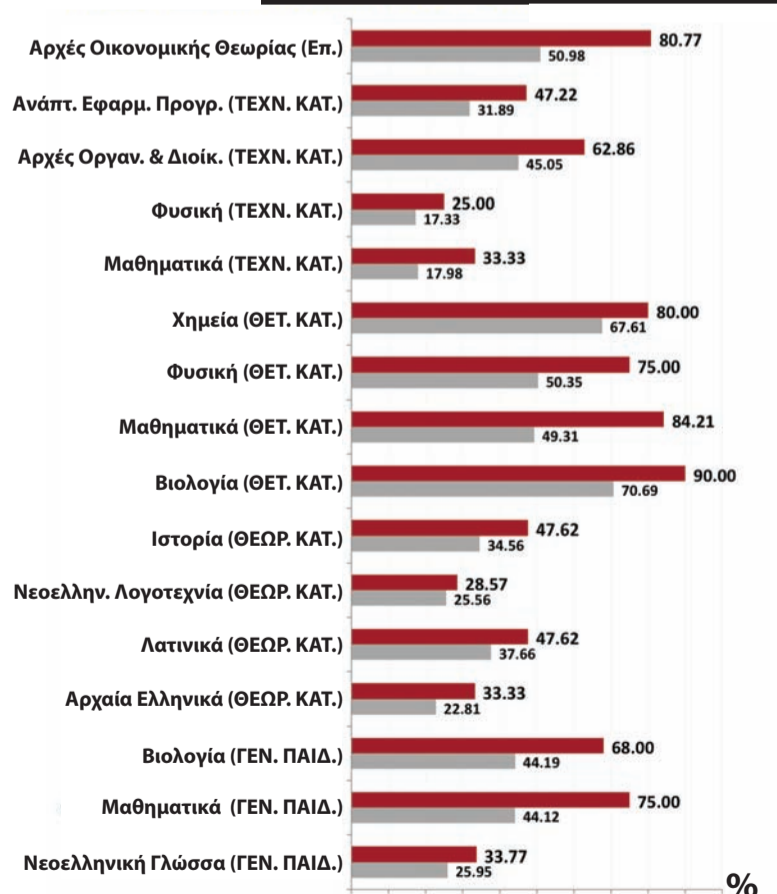

## Πανελλαδικές Εξετάσεις 2010

(Αποτελέσματα σε όλα τα μαθήματα με βάση τα στοιχεία του Υπουργείου Παιδείας)

### Άριστα (18 - 20)

ΚΟΛΛΕΓΙΟΡΟΔΟΥ

**ΚΟΛΛΕΓΙΟ ΡΟΔΟΥ**  
ΕΘΝΙΚΟΣ ΜΕΣΟΣ ΟΡΟΣ

### Άριστα και πολύ καλά (15 - 20)

**ΤΟ ΠΑΙΔΙ ΣΑΣ ΑΞΙΖΕΙ ΤΟ ΚΑΛΥΤΕΡΟ!**