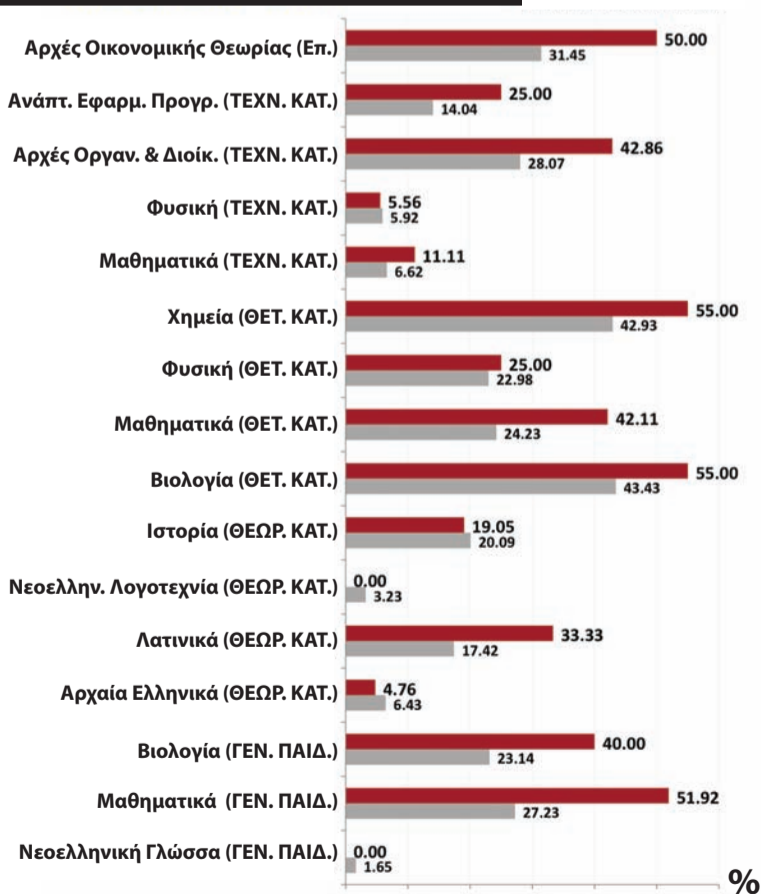

# ΚΟΛΛΕΓΙΟΡΟΔΟΥ - Σταθερά στην κορυφή!

## Πανελλαδικές Εξετάσεις 2010

(Αποτελέσματα σε όλα τα μαθήματα με βάση τα στοιχεία του Υπουργείου Παιδείας)

### Άριστα (18 - 20)

ΚΟΛΛΕΓΙΟΡΟΔΟΥ

**ΚΟΛΛΕΓΙΟ ΡΟΔΟΥ**  
ΕΘΝΙΚΟΣ ΜΕΣΟΣ ΟΡΟΣ